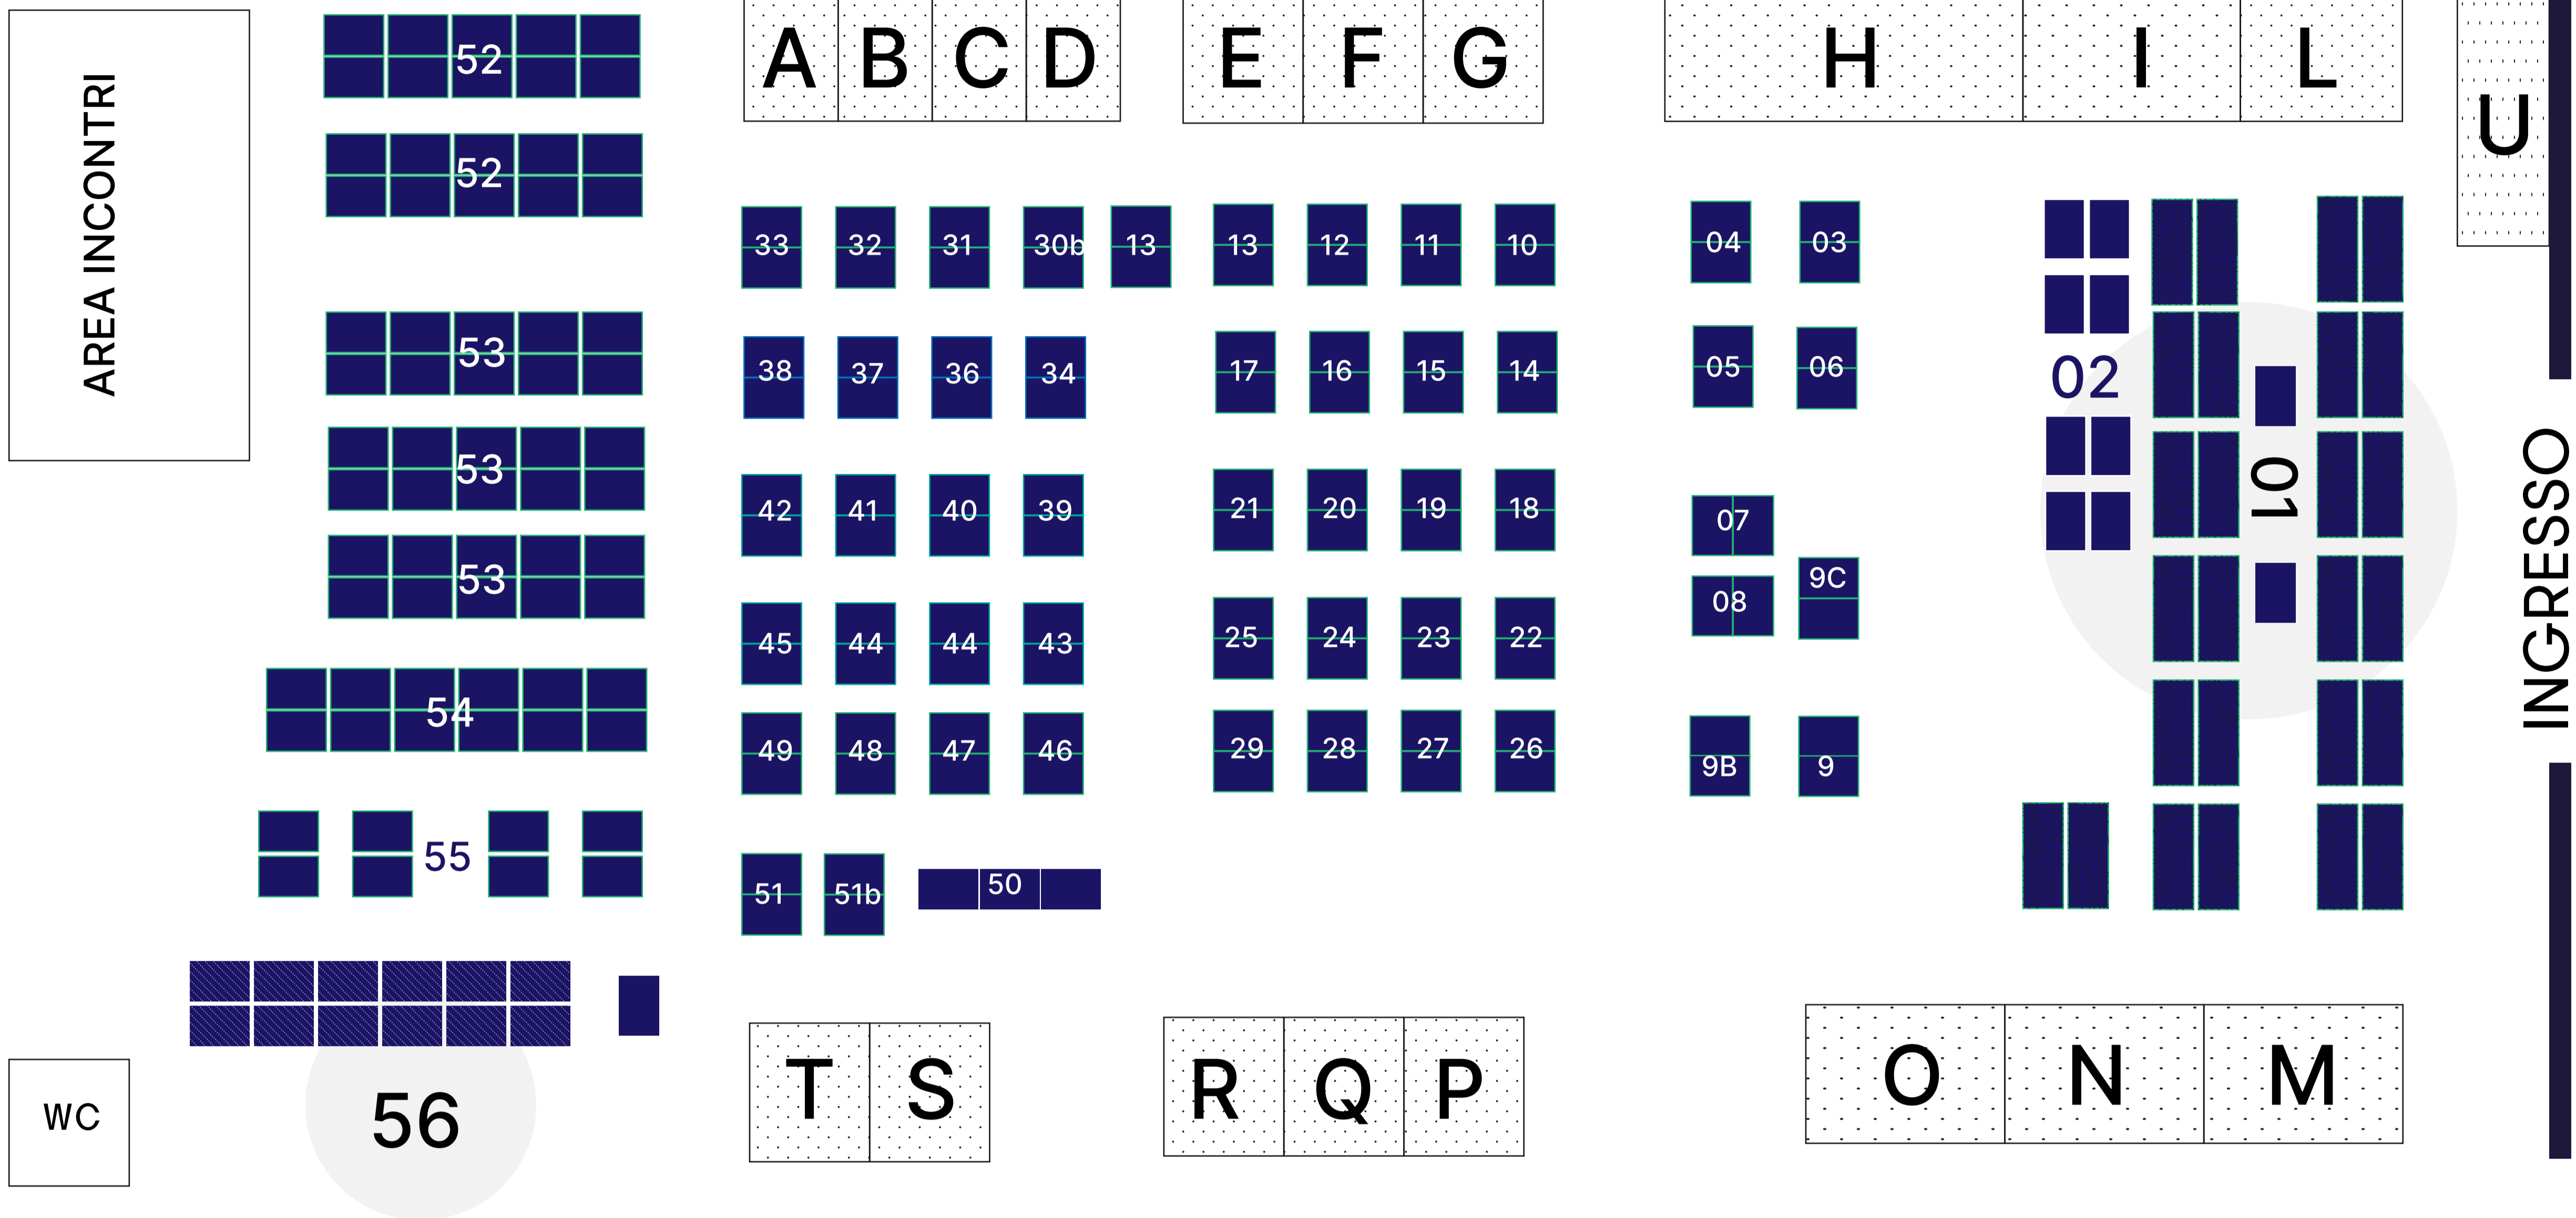

# MILANO WARGAMES

## 27.11.2022

Mappa espositori

### POSTAZIONI CLUB

- 01 Mordheim - Torneo
- 02 Mordheim - Demo
- 03 Pwork
- 04 Bivacco
- 05 Bivacco
- 06 Wolfbane (demo scultura)
- 07 Bivacco
- 08 Bivacco
- 09 Circolo di Pietra
- 09b Uninerd
- 09c Giochintavola Lugano
- 10 Wargames World
- 11 Wargames World
- 12 Wargames World
- 13 Wargames World
- 14 AereL
- 15 Altar of the dead Gods
- 16 Bushido
- 17 Bioflotta
- 18 Torriani
- 19 Carpa Koi
- 20 Mignos
- 21 Ultima Alleanza
- 22 Ludomaniacs
- 23 Gruppo Amici di Wargame
- 24 ARES
- 25 Ultima Alleanza
- 26 Spadoni e Cannoni
- 27 Grigioverdi
- 28 Hold House
- 29 Ultima Alleanza
- 30 Wargames per passione
- 30b Wargames per passione
- 31 Wargames per passione
- 32 Wargames per passione
- 33 Wargames per passione
- 34 Gilda dei giochi
- 35 Gilda dei giochi
- 36 Gilda dei giochi
- 37 Gilda dei giochi
- 38 La brocca rotta
- 39 La brocca rotta
- 40 ASM
- 41 ASM
- 42 Castiglioni
- 43 Ara Mortis
- 44 Piccola Armata
- 45 Garibaldi Genova
- 46 Generali in poltrona
- 47 Ludus Historia Faventia
- 48 Ludus Historia Faventia
- 49 Valenti
- 50 Porazzi
- 51 Death Project
- 51b Minianet
- 52 Area Boardgames
- 53 Area GDR
- 54 Ludic Incoming- torneo Xwing
- 55 Ludic Incoming - demo
- 56 Ammodrop/Torneo Dust 1947

### ESPOSITORI

- A** Media Partner
- B** Villanora
- C** Isola di Illyon
- D** Mirliton
- E** Secret Base
- F** Wargames World
- G** Labmasu
- H** PWork Wargames
- I** Testudo Miniatures
- L** Fantamagus
- M** Baby House Lissone
- N** Dadi & Piombo
- O** Porco Sarvego
- P** Strategia Nova
- Q** I Grigioverdi
- R** Model Historica
- S** Minianet
- T** Ammo Drop
- U** Waterloo 1815